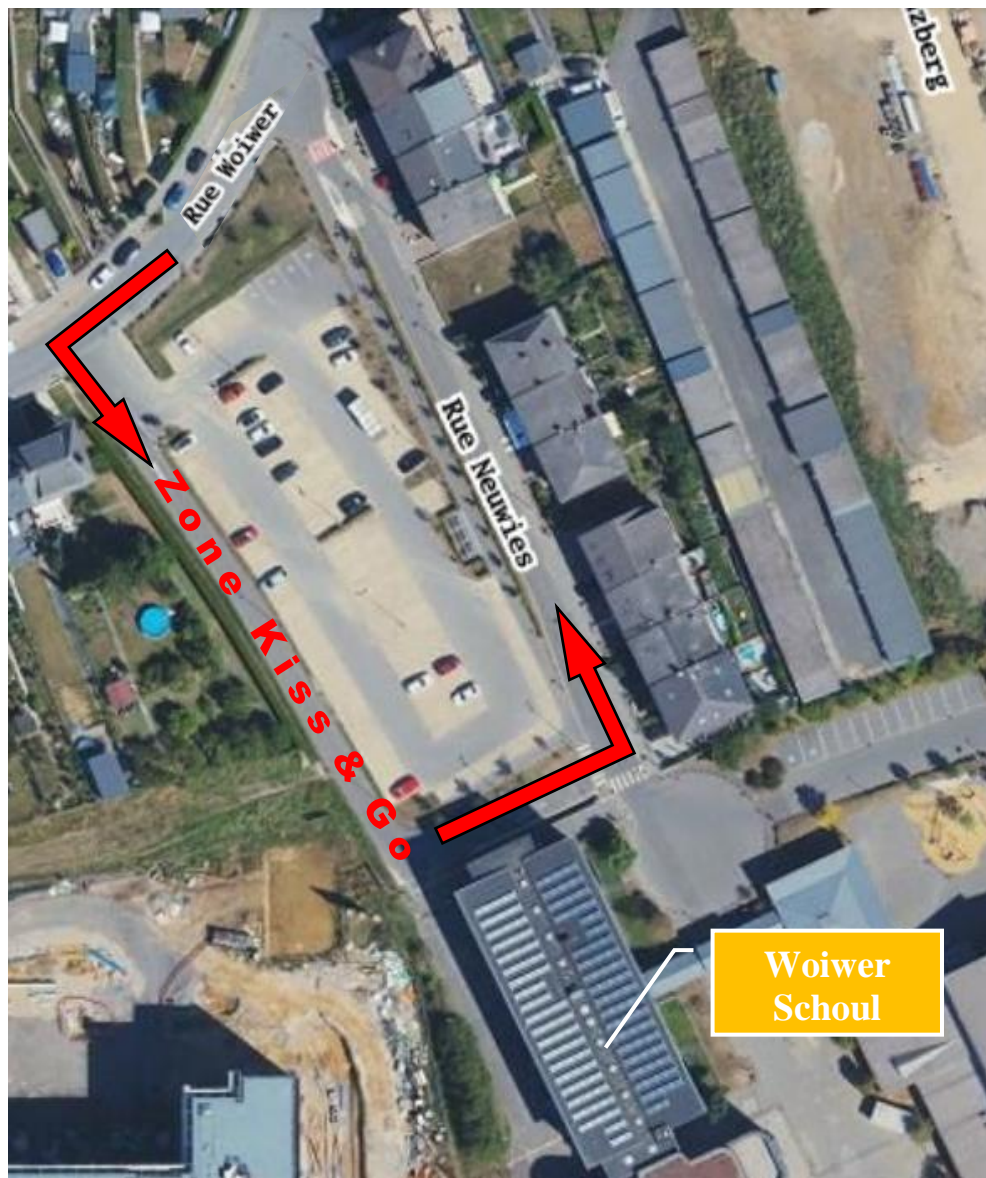

Mir freeën eis elo schonn drop, iech all kennen ze léieren !

Hei fannt dir lo nach wichteg Informatiounen fir iech a fir ä Elteren :

Wéini a wou geet et lass ?

Dënschdes, den **20.07.2021** ëm **14:45** Auer zu **Déifferdeng** bei der Woiwer Schoul (Rue Woiwer → genaue Plang hei ënnendrenner)

Wéini a wou ass et eriwwer ?

Méindes, de **26.07.2021** ëm **10:45** Auer zu **Déifferdeng** bei der Woiwer Schoul

Wat muss ech matbréngen ?

Op der Materialslescht, déis du vun denge Cheffen geschéckt kritt hues steet alles drop.

Plang vum Site fir d'Arrivée an den Départ :

Erklärungen zum Plang :

Dir fuert an d'**Rue Woïwer** eran a béit déi zweet Strooss no lénks of. Hei haalt Dir iech no riets fir op d'Busspuer ze fueren (**net op de Parking!**). Dës ass extra fir eis gespaart an zur **Zone Kiss & Go** ëmfonctionnéiert. Hei kënt dir kuerz stallhalen fir är Kanner rauszeloossen, hinnen hiere Rucksak ze ginn an Äddi ze soen. Et waarden Erwuessener vum Staff op si, fir si an Empfang ze huelen. Um Enn vun der Busspuer ukomm, béit Dir no lénks of an d'**Rue Neuwies** fir erëm Richtung Rue Woïwer fortzefueren.